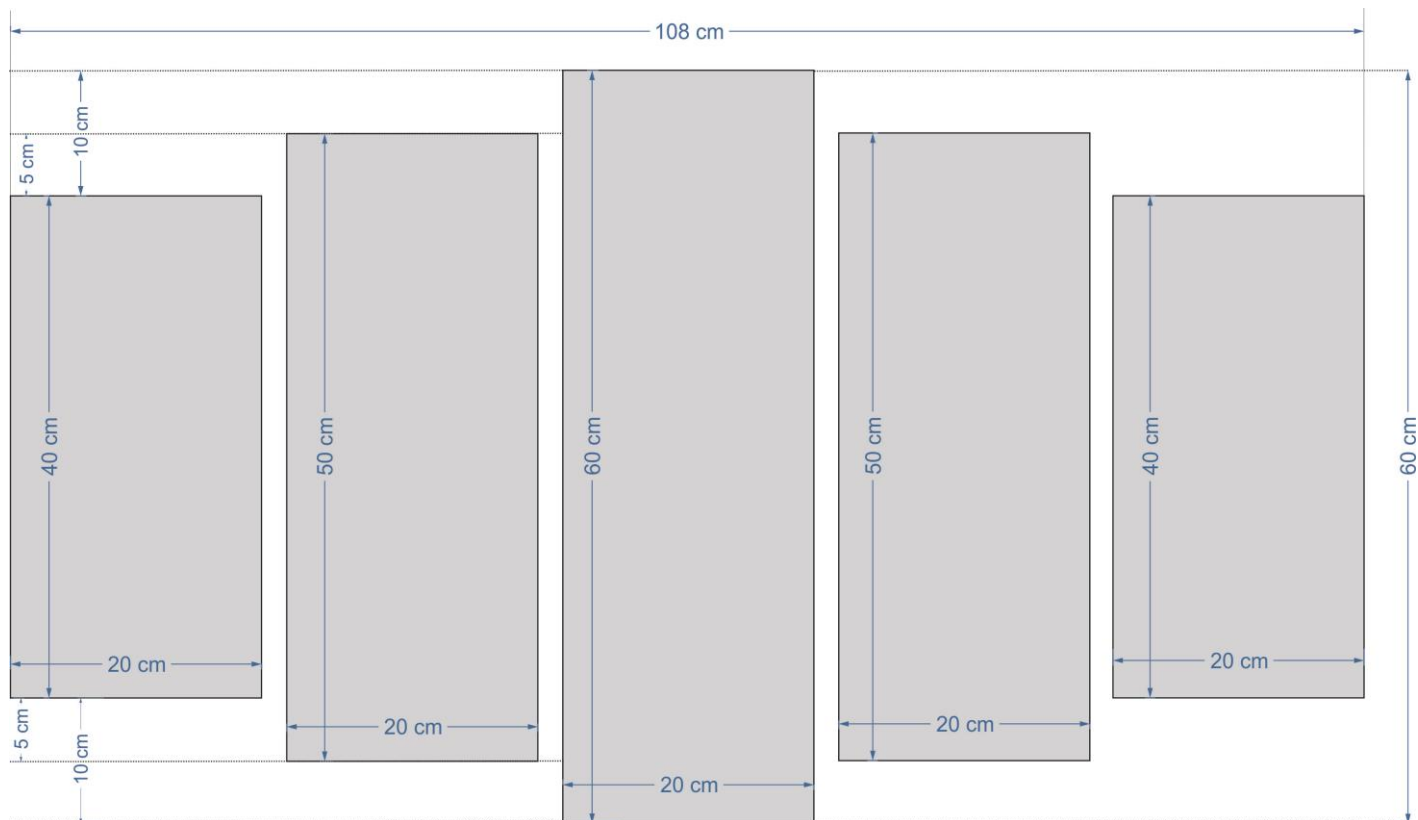

# Схема за монтаж на картина-пано модел D2C2B

✓ Малък размер: 108x60 см.

✓ Голям размер: 158x90 см.